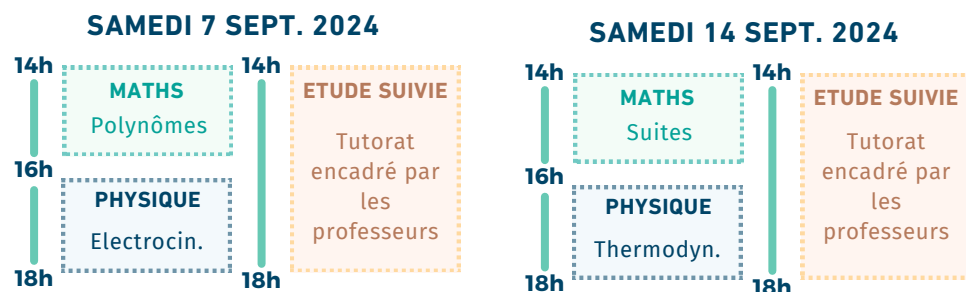

LE CYCLE ANNUEL

COURS EN PRÉSENTIEL À PARIS OU À DISTANCE DEPUIS CHEZ VOUS

Le Cycle Annuel est la formule idéale pour vous garantir une préparation solide aux concours des grandes Écoles d'ingénieurs. Vous pouvez moduler vos révisions selon vos difficultés et vos besoins, avec des séances de mathématiques, de physique et de tutorat encadrées par nos professeurs. Les cours et TD sont assurés les samedis après-midi de 14h à 18h, dans nos locaux à Paris, ou à distance depuis chez vous.

Exemple de planning

Seul le tutorat est proposé durant les vacances scolaires.

4 combinaisons possibles :

- Maths à 14h + Physique à 16h
- Maths à 14h + Étude à 16h
- Étude à 14h + Physique à 16h
- Étude de 14h à 18h

Le Tutorat en clair

Dans la semaine

Je liste les questions bloquantes auxquelles je fais face avant ma séance du samedi

À mon arrivée

Je m'installe et j'identifie les professeurs présents pour poser des questions

Je pose mes questions

J'expose mes questions au tuteur et suis attentivement ses pistes de réflexion pour retravailler mon devoir

Je demande des polys

Je souhaite revoir un point de cours ou m'entraîner sur des exercices complémentaires, je demande un polycopié sur le chapitre de mon choix

J'avance sur mes devoirs maisons

Je travaille en autonomie sur mes devoirs et sollicite les professeurs présents en cas de besoin

TARIFS

OFFRES EXCEPTIONNELLES DE PRÉINSCRIPTION

TARIFS	MATHS + PHYSIQUE
FORMULE AVEC ENGAGEMENT ANNUEL JUSQU'À FIN MARS 2025	2 990 € / AN
COMBINÉE AVEC UN STAGE DE PRÉ-RENTRÉE (AVEC ENGAGEMENT ANNUEL) OFFRE TARIFAIRE JUSQU'AU 20 AOÛT 2024	1 990 € / AN

**REMISE
1 000€**

La formule débute en septembre mais peut être souscrite en cours d'année.

Le cycle annuel en pratique

2h de TD de mathématiques par semaine

2h de TD de physique par semaine

24 polycopiés complets sur tout le programme
cours, méthodes, exercices, corrigés

60h de cours filmés en Maths et Physique

4h de tutorat par semaine

Professeurs attirés en Maths et Physique par mail 7j/7

Des concours blancs à chaque période de vacances scolaires, corrigés par les professeurs

La préparation aux épreuves orales en maths et physique